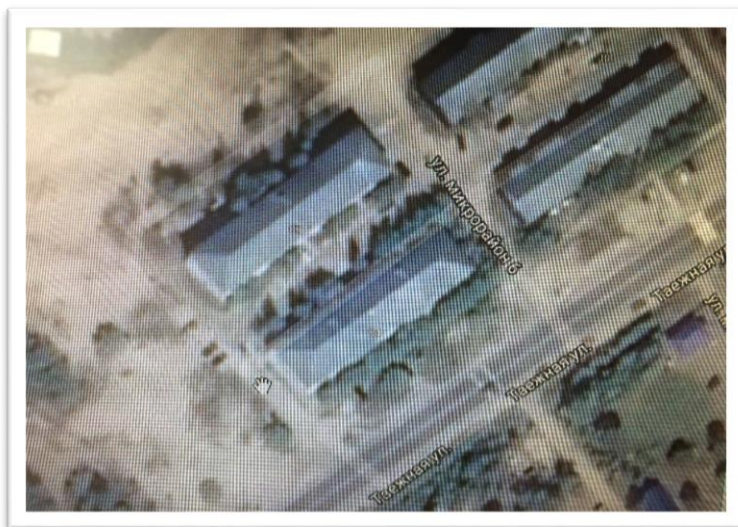

Схема размещения благоустройства дворовой территории 2-х этажного жилого дома №84, 6 а мкр. г.Лянтор Сургутский район.

Месторасположение

Фотофиксация придомовой территории

3D визуализация придомовой территории

Планировочная схема дворовой территории